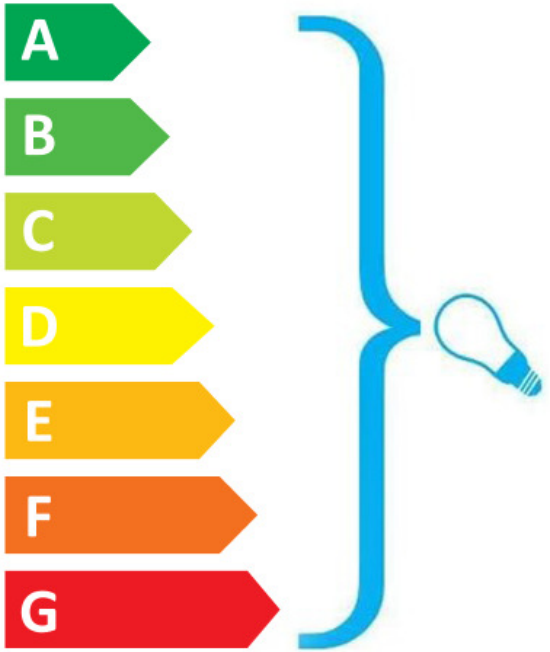

MOOSEE

Oprawa jest
przystosowana do
żarówek o klasach
energetycznych

2019/2015