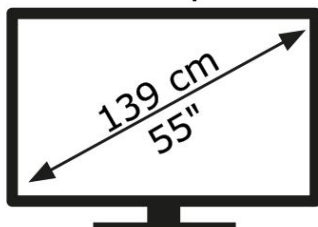

# 123 kWh/1000h

3840 px

2160 px

2019/2013

50653952