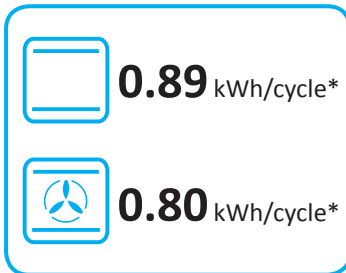

## SAMSUNG NV68R5525CB

\* цикъл · cyklus · portion · zykus · πρόγραμμα · ciclo · tsükkel · ohjelma · ciklus  
ciklas · cikls · čiklu · cyclus · cykl · ciclu · program · cykel

65/2014