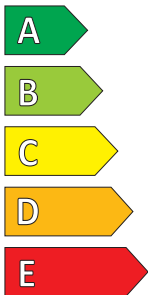

# ENERG

**PIRELLI**

29137

235/50R20 100 W

C1

**B**

**A**