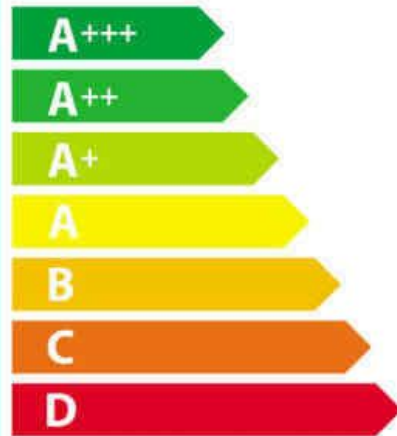

**ENERG** Y IJA  
енергия · ενεργεια IE IA

vidaXL

50662

**D**

**53**  
kWh/annum

ABCDEF**G**

A**BC**DEFG

ABCD**E**FG