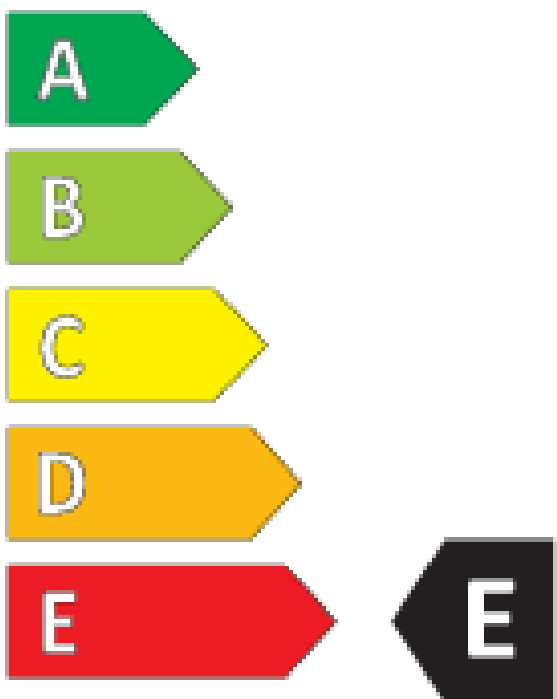

Barum

POLARIS 5

155/65 R 14 75 T

15 41 298

ENERG

Barum

1541298

155/65 R 14 75 T

C1

2020/740