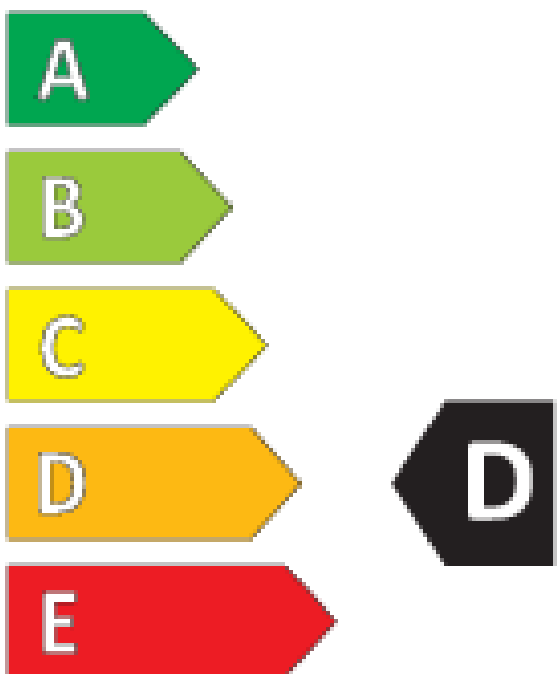

Barum

POLARIS 5

175/70 R 14 XL 88 T

15 41 295

ENERG

Barum

1541295

175/70 R 14 88 T XL

C1

2020/740