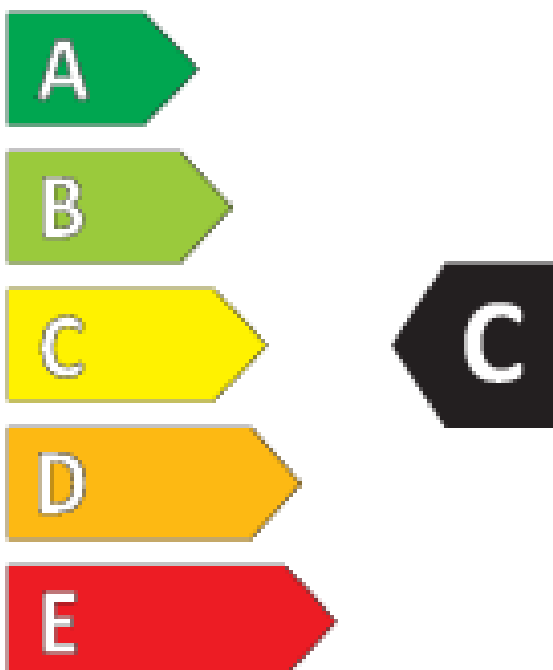

# ENERG

Barum

1540965

185/65 R 14 86 T

C1

2020/740