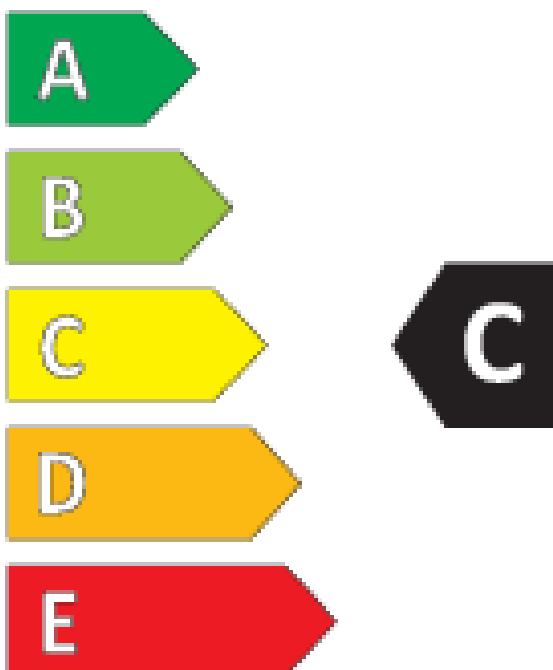

# ENERG

Barum

1540701

185/55 R 15 82 V

C1

2020/740