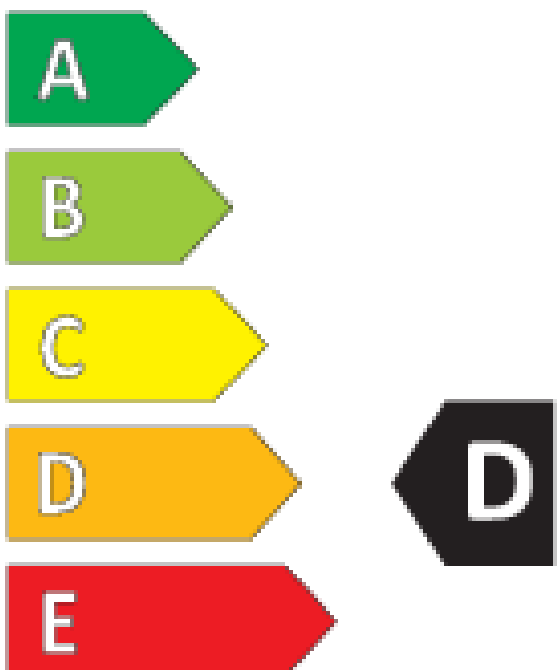

Barum

Bravuris 4x4

205/70 R 15 96 T

15 35 045

ENERG

Barum

1535045

205/70 R 15 96 T

C1

2020/740