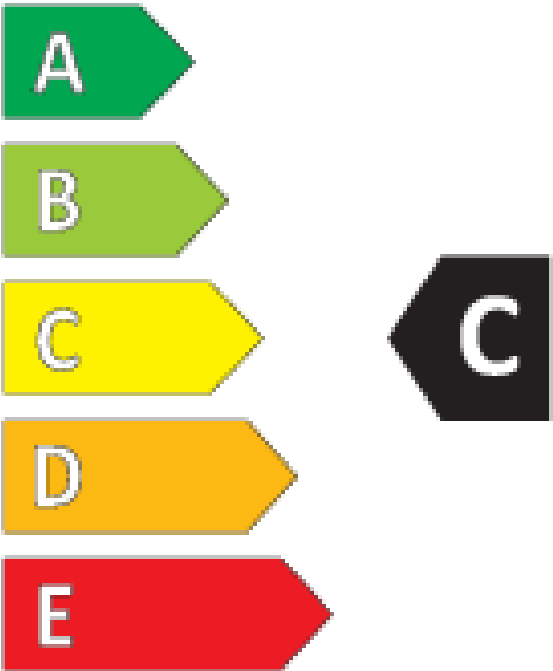

# ENERG

Continental

0358817

195/50 R 15 86 H XL

C1

2020/740