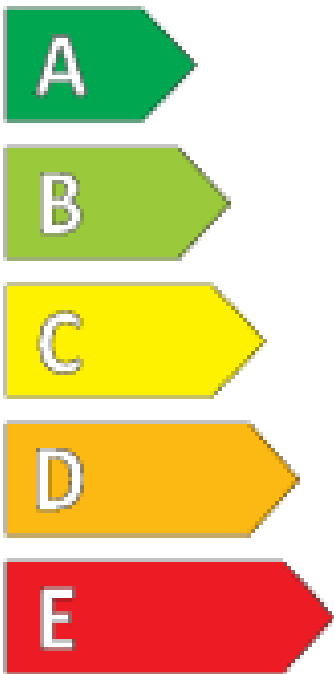

Continental

PremiumContact™ 6 * SSR

225/55 R 17 97 W

03 57 300

ENERG

Continental

0357300

225/55 R 17 97 W

C1

C

B

2020/740