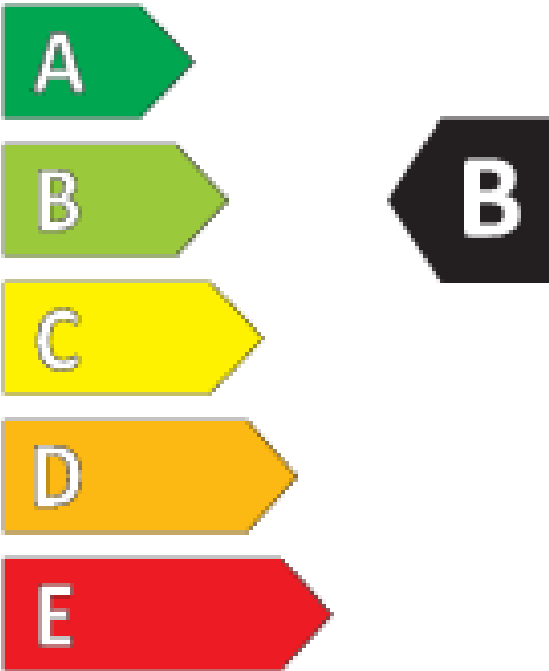

# 225/60 R 17 XL 103 V

03 55 485

# ENERG

Continental

0355485

225/60 R 17 103 V XL

C1

2020/740