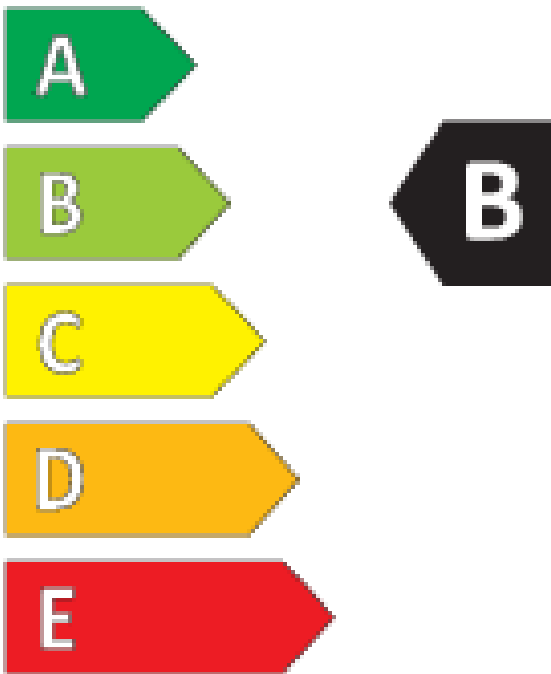

Continental

AllSeasonContact ContiSeal™

235/55 R 18 100 V

03 55 481

ENERG

Continental

0355481

235/55 R 18 100 V

C1

2020/740