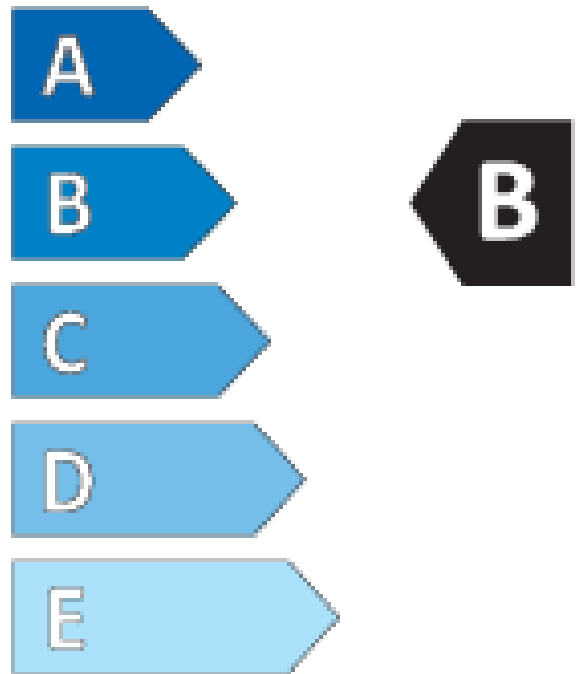

Continental

AllSeasonContact ContiSeal™

235/55 R 18 100 V

03 55 481

ENERG

Continental

0355481

235/55 R 18 100 V

C1

2020/740