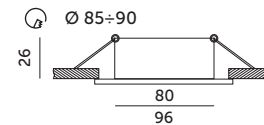

PIERŚCIEŃ OZDOBNY DO OPRAW / DECORATIVE RING FOR FITTINGS

OH15

MATOWY CZARNY / MATT BLACK

- pierścień ozdobny do opraw – ruchomy,
- wykonany z wytłaczanej blachy stalowej,
- nie zawiera źródła światła,
- nie zawiera oprawki ceramicznej.

- decorative ring for fittings – movable,
- made of embossed steel plate,
- light source excluded,
- holder excluded.

MODEL	INDEKS	KOLOR	WAGA NETTO [kg]	PAKOWANIE [szt.]	KOD EAN
MODEL	INDEX	COLOR	NET WEIGHT [kg]	PACKING [pcs.]	BARCODE
OH15	KPOH15MCZ	MAT CZARNY MATT BLACK	0,08	50	5902201304886