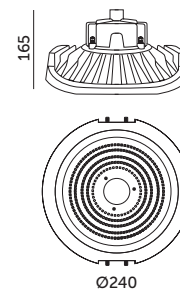

PROFESSIONAL LINE

OPRAWY LED / LED FIXTURES

LED NINA 100W / 110°

- obudowa wykonana z aluminium, przestona z hartowanego szkła,
- nie można wymienić lamp w oprawie.

- fixture's body made of aluminium, tempered glass cover,
- lamps are unchangeable.

MODEL	INDEKS	POBÓR MOCY [W]	KĄT ROZSYŁU ŚWIATŁA	TEMPERATURA BARWOWA [K]	CAŁKOWITY STRUMIEŃ ŚWIETLNY [lm]	UŻYTKOWY STRUMIEŃ ŚWIETLNY (120°) [lm]	WAGA NETTO [kg]	PAKOWANIE [szt.]	KOD EAN
MODEL	INDEX	POWER [W]	BEAM ANGLE	COLOR TEMPERATURE [K]	TOTAL LUMINOUS FLUX [lm]	USEFUL LUMINOUS FLUX (120°) [lm]	NET WEIGHT [kg]	PACKING [pcs.]	BARCODE
LED NINA 100W	KFNA10114	100	110	4000	16000	12800	2,01	1	5902201308358