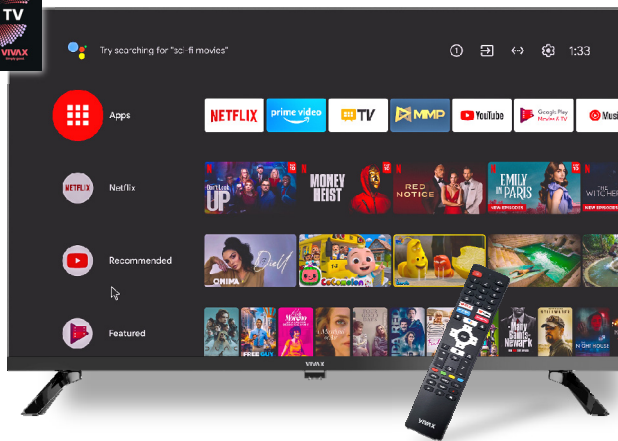

Cro

androidtv

LED TV SPECIFIKACIJA

VIVAX

Model No.: A Series 32LE10K

OPIS

32" LED HD 1366x768px AndroidTV 1/8GB Wi-Fi+Bluetooth, Android 11, DVB-T2 H.265 HEVC / 264 / DVB-S2 / DVB-T MPEG4, ATV, USB PVR, G En. klasa, RF Antena, F Sat Antena, 2xHDMI, CI+ Slot, Mini AV Composite, Optical SPDIF, RJ45 LAN, 2xUSB, Wi-Fi+BT, Dolby Digital, HDR10, HbbTV 2.0, Google voice assistant